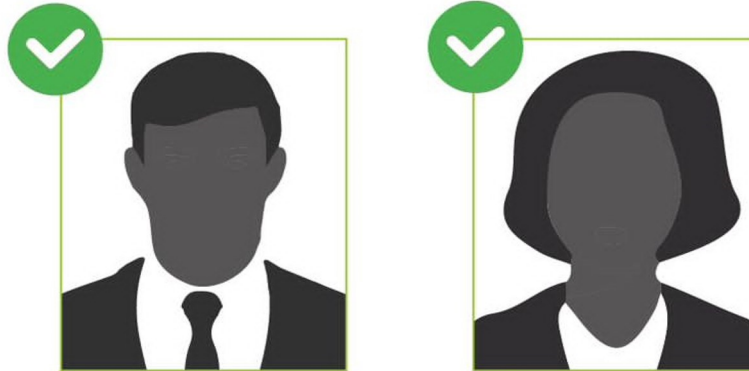

INDICACIONES PARA FOTOGRAFÍA DIGITAL

Formato JPG con peso máximo de 1 MB, reciente, a color y con las siguientes características: de frente con el rostro descubierto y abarcando de hombros a cabeza; fondo blanco, sin filtros ni retoque y en orientación vertical.

Ejemplo de fotografías correctas

Ejemplo de fotografías incorrectas

Consulta la convocatoria en sgeia.inba.gob.mx

Este programa es público, ajeno a cualquier partido político. Queda prohibido el uso para fines distintos a los establecidos en el programa.